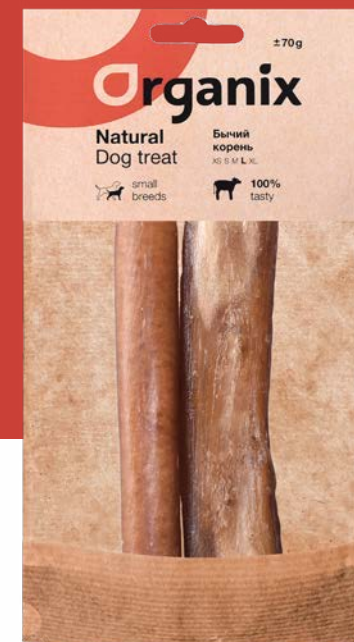

## Сердце оленя

**Состав:**  
сердце оленя

60 г

beef

all breeds

## Рубец ГОВЯЖИЙ

**Состав:**  
рубец говяжий

70 г

beef

all breeds

## Рубец ГОВЯЖИЙ МОЛОТЫЙ

**Состав:**  
рубец говяжий

70 г

beef

small breeds