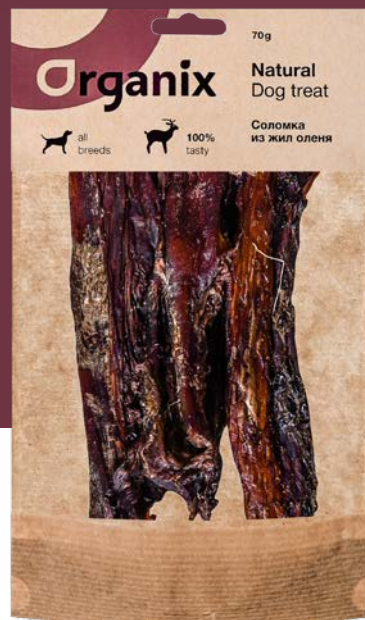

## Рубец ГОВЯЖИЙ МОЛОТЫЙ

**Состав:**  
рубец говяжий

70 г

beef

small breeds

## Бычий корень XS S M L XL

**Состав:**  
корень бычий

70 г

deer

all breeds